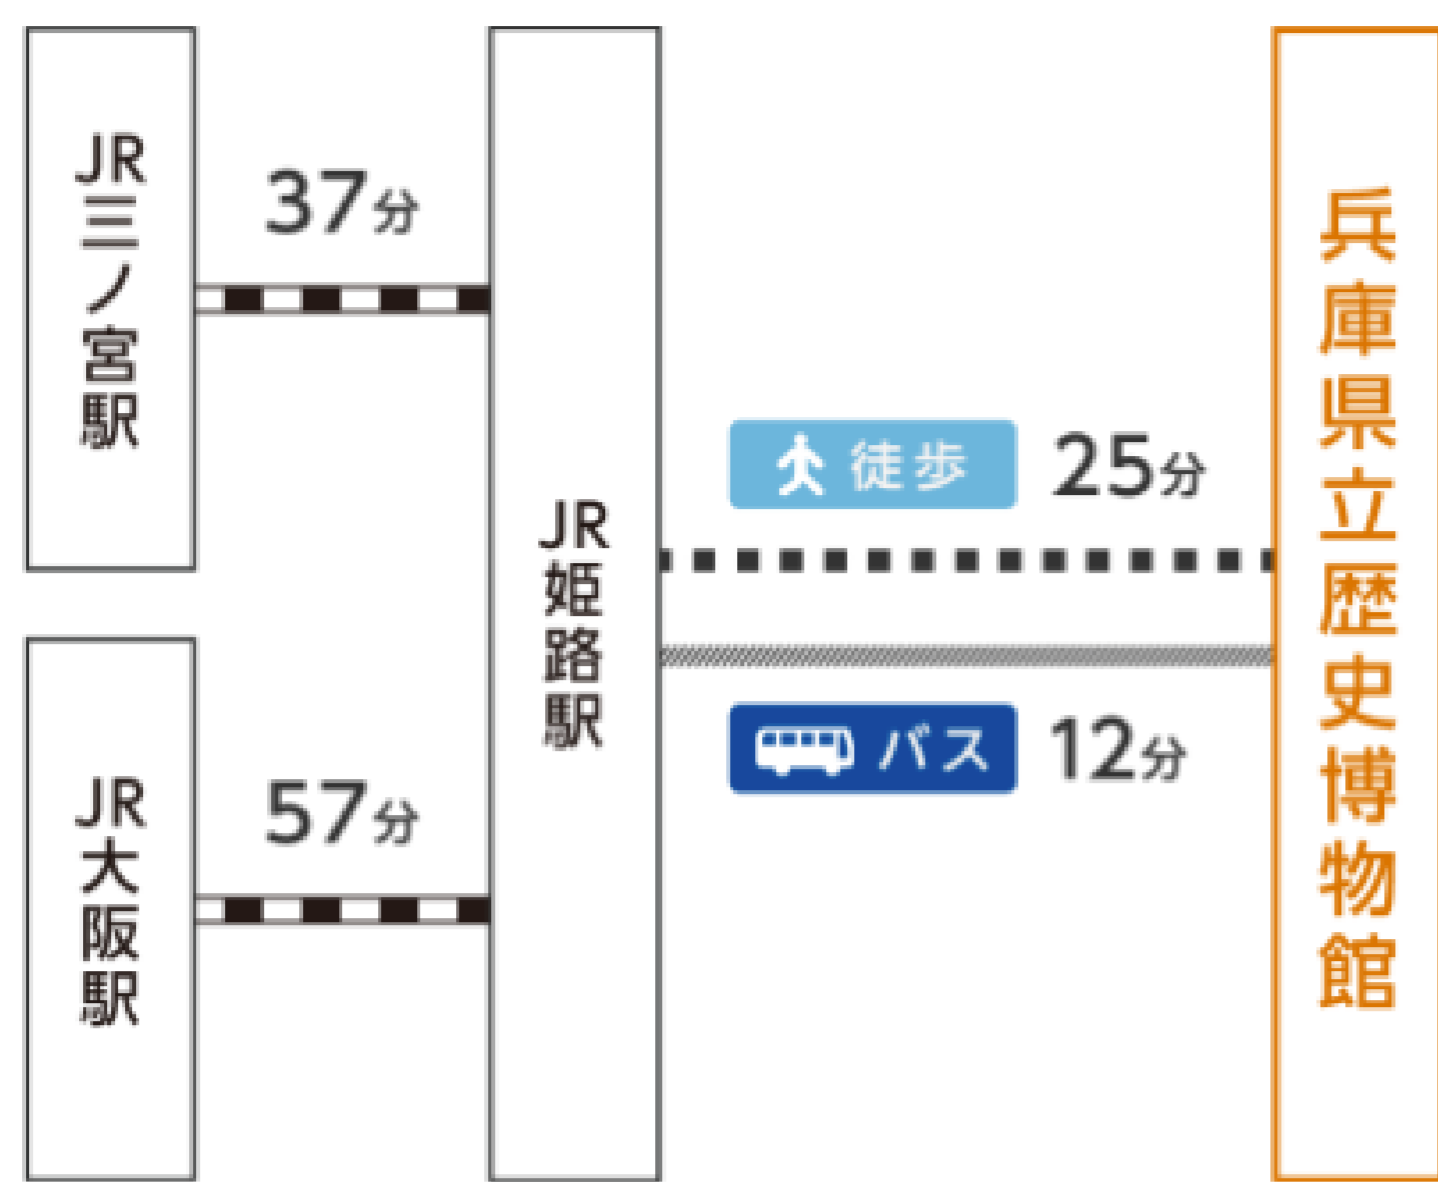

各交通機関からのアクセス

電車をご利用の場合

■ JR新快速で三ノ宮駅から姫路駅まで37分
JR大阪駅から姫路駅まで57分(最速)

JR三ノ宮からお越しの方はこちら

■ 阪神山陽直通特急で阪神神戸三宮駅から山陽姫路駅まで63分
阪神大阪梅田駅から山陽姫路駅まで98分(最速)

阪急神戸三宮からお越しの方はこちら

バスをご利用の場合

バス乗り場

時刻表

城周辺観光ループバスの詳細情報

車をご利用の場合

P 駐車場

歴史博物館には駐車場はありません。有料駐車場[P]をご利用ください。[姫路市営 城の北、姫山、大手門] 利用料金については、駐車場管理センター (TEL: 079-281-8338) へお問い合わせください。大型バスでご来館の場合は、事前に歴史博物館にご連絡ください。

アクセスマップ