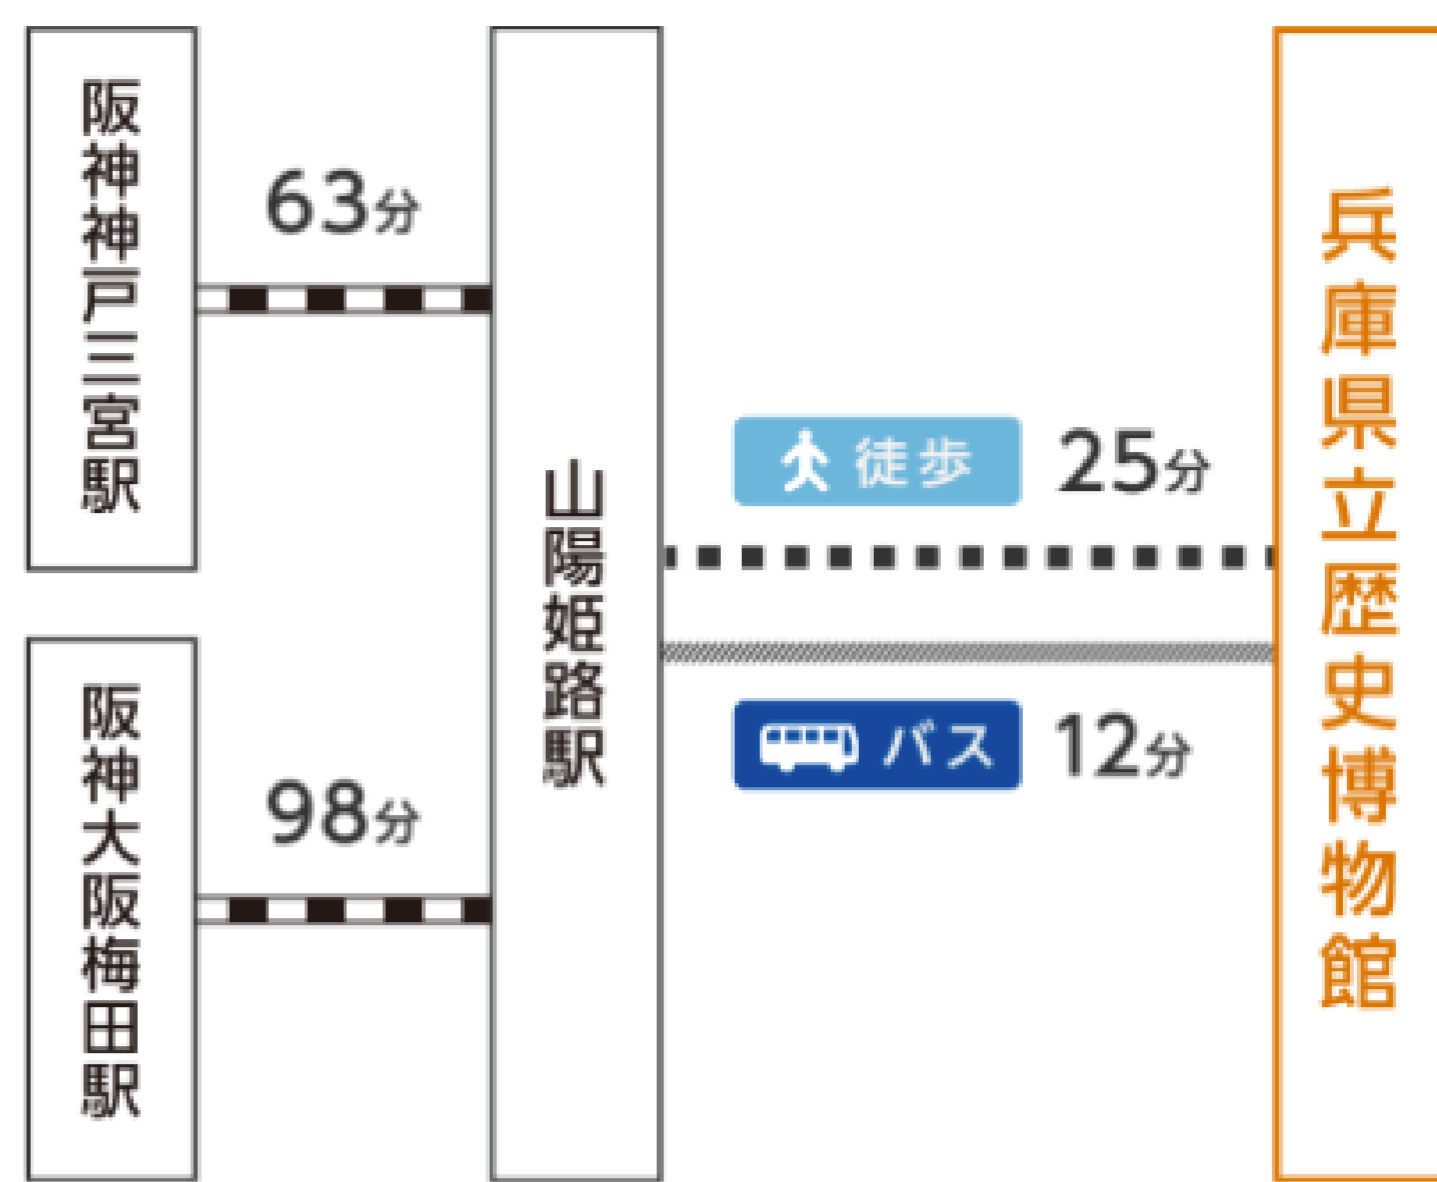

各交通機関からのアクセス

電車をご利用の場合

■ JR新快速で三ノ宮駅から姫路駅まで37分
JR大阪駅から姫路駅まで57分(最速)

JR三ノ宮からお越しの方はこちら

■ 阪神山陽直通特急で阪神神戸三宮駅から山陽姫路駅まで63分
阪神大阪梅田駅から山陽姫路駅まで98分(最速)

阪急神戸三宮からお越しの方はこちら

バスをご利用の場合

バス乗り場

時刻表

城周辺観光ループバスの詳細情報

車をご利用の場合

P 駐車場

歴史博物館には駐車場はありません。有料駐車場[P]をご利用ください。[姫路市営 城の北、姫山、大手門] 利用料金については、駐車場管理センター (TEL: 079-281-8338) へお問い合わせください。大型バスでご来館の場合は、事前に歴史博物館にご連絡ください。

アクセスマップ