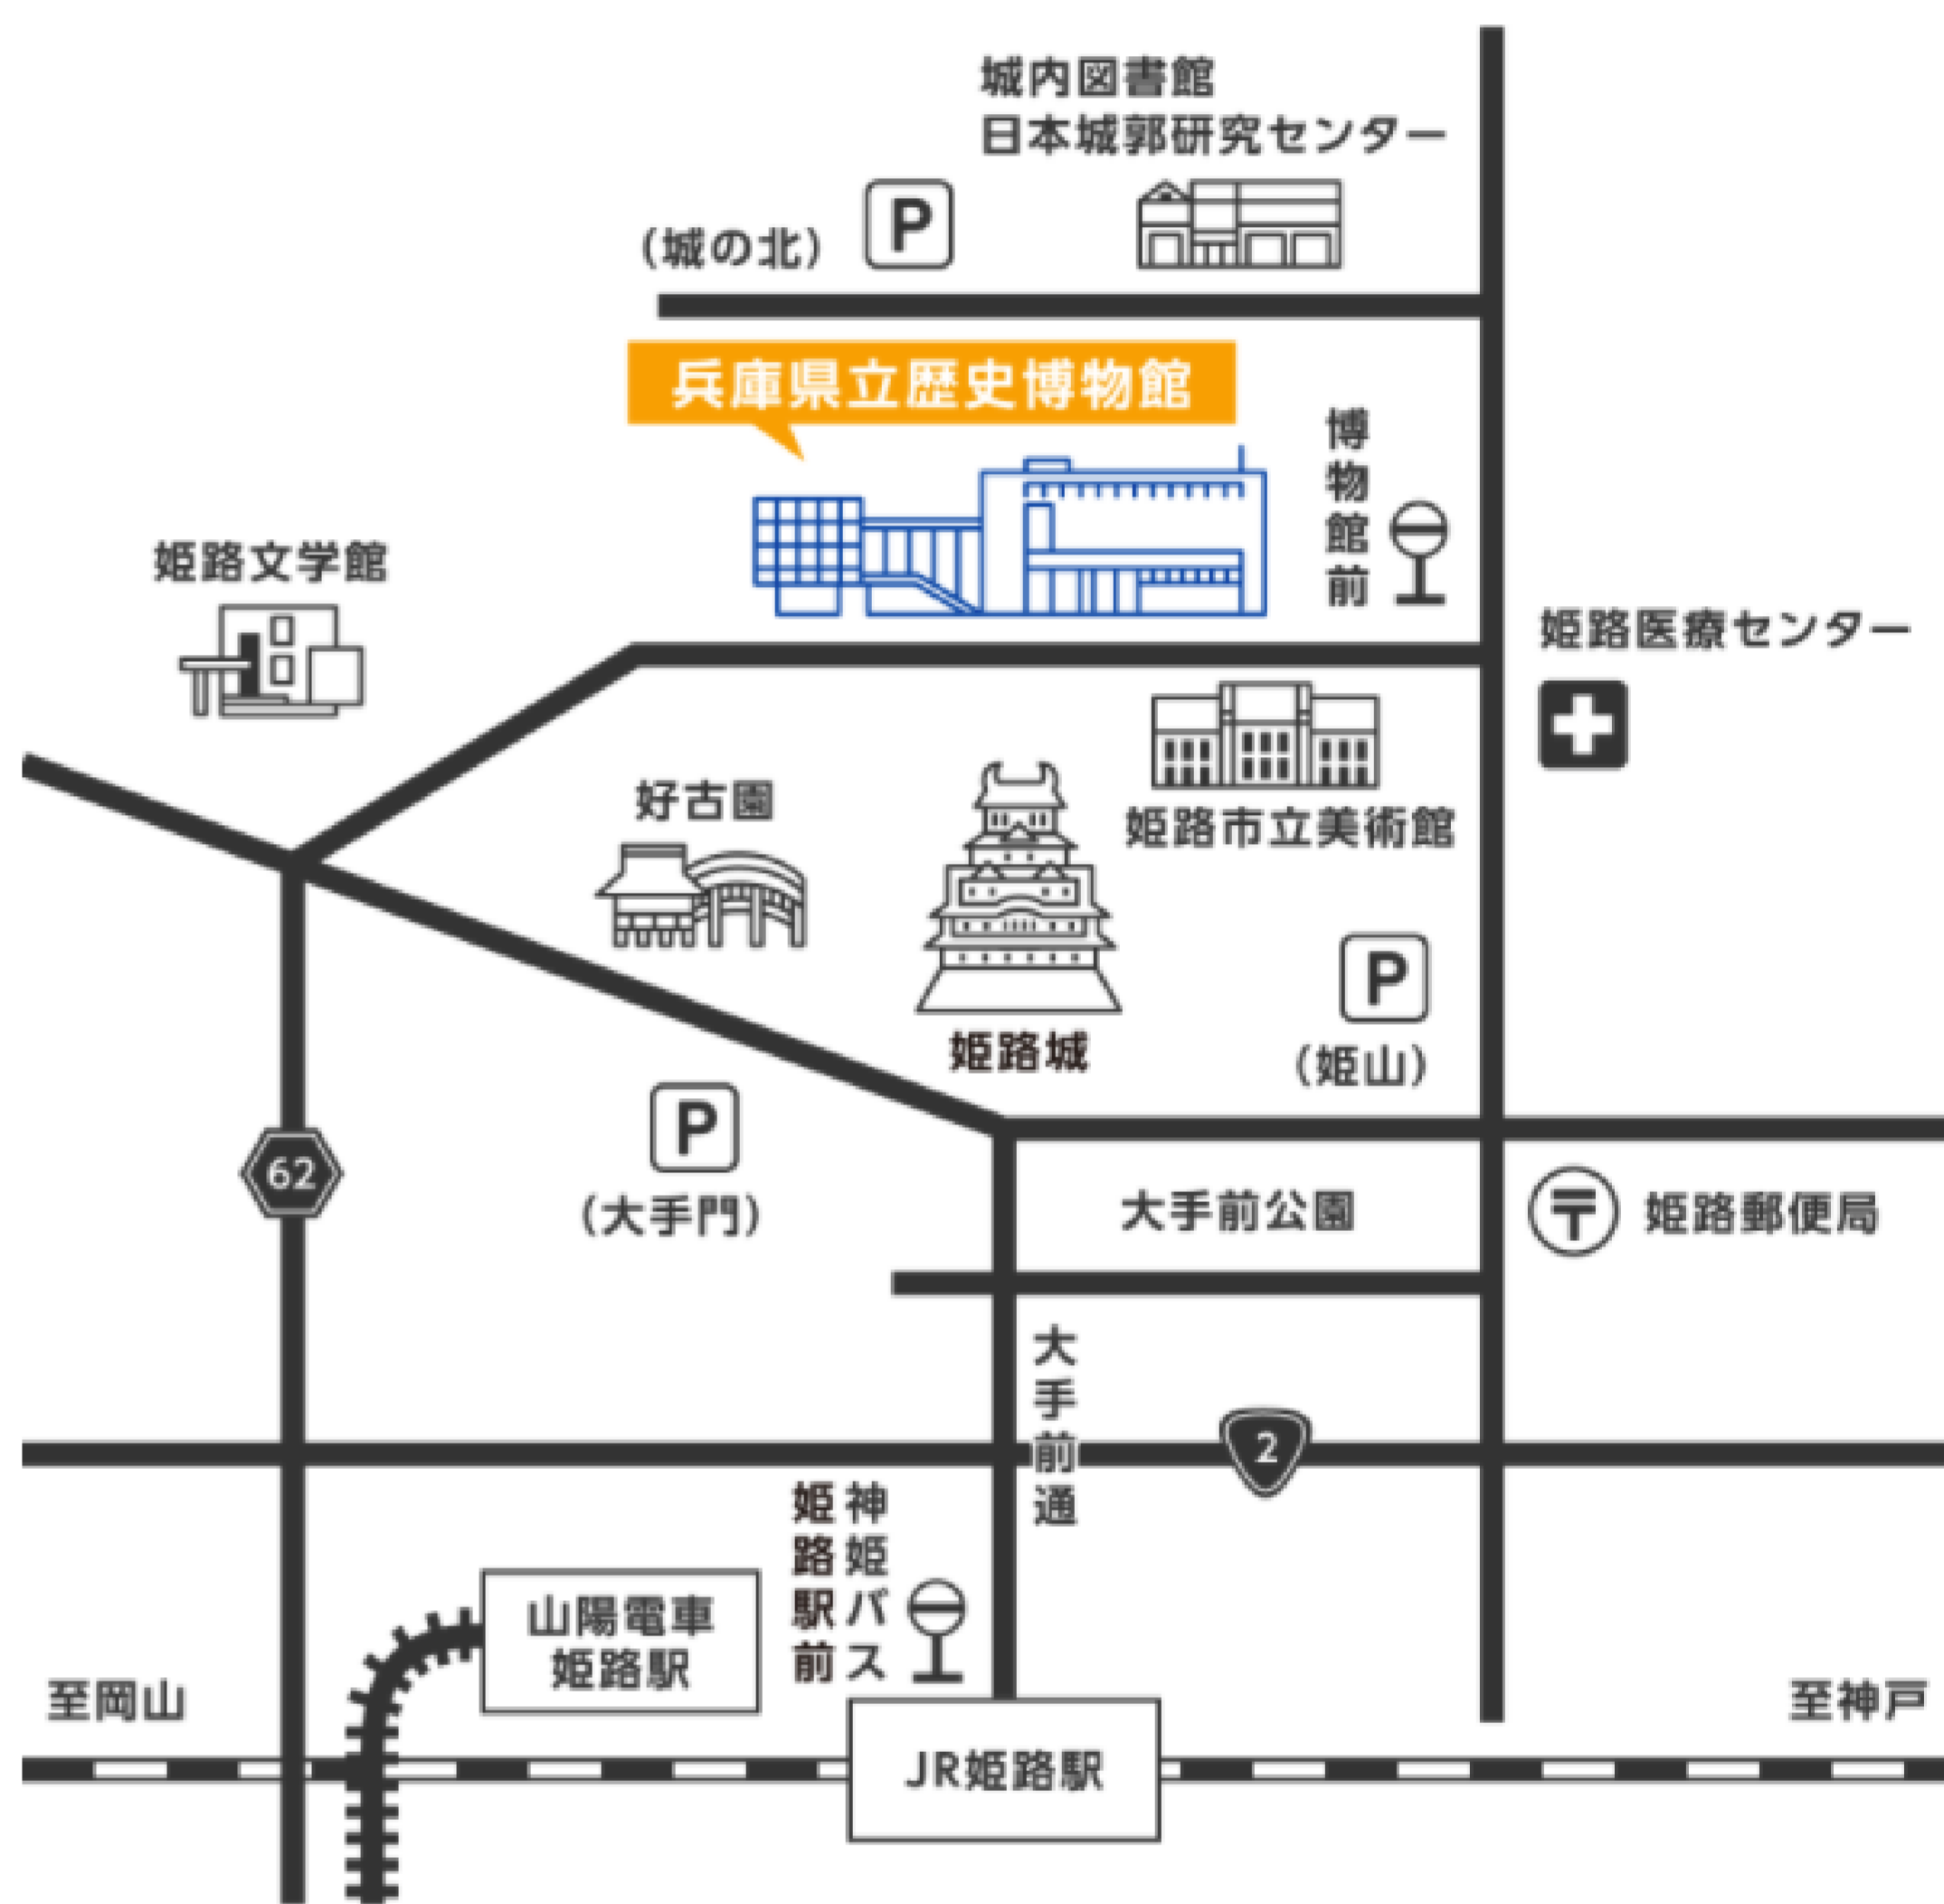

各交通機関からのアクセス

電車をご利用の場合

■ JR新快速で三ノ宮駅から姫路駅まで37分
JR大阪駅から姫路駅まで57分(最速)

JR三ノ宮からお越しの方はこちら

■ 阪神山陽直通特急で阪神神戸三宮駅から山陽姫路駅まで63分
阪神大阪梅田駅から山陽姫路駅まで98分(最速)

阪急神戸三宮からお越しの方はこちら

バスをご利用の場合

バス乗り場

時刻表

城周辺観光ループバスの詳細情報

車をご利用の場合

P 駐車場

歴史博物館には駐車場はありません。有料駐車場[P]をご利用ください。[姫路市営 城の北、姫山、大手門] 利用料金については、駐車場管理センター (TEL: 079-281-8338) へお問い合わせください。大型バスでご来館の場合は、事前に歴史博物館にご連絡ください。

アクセスマップ