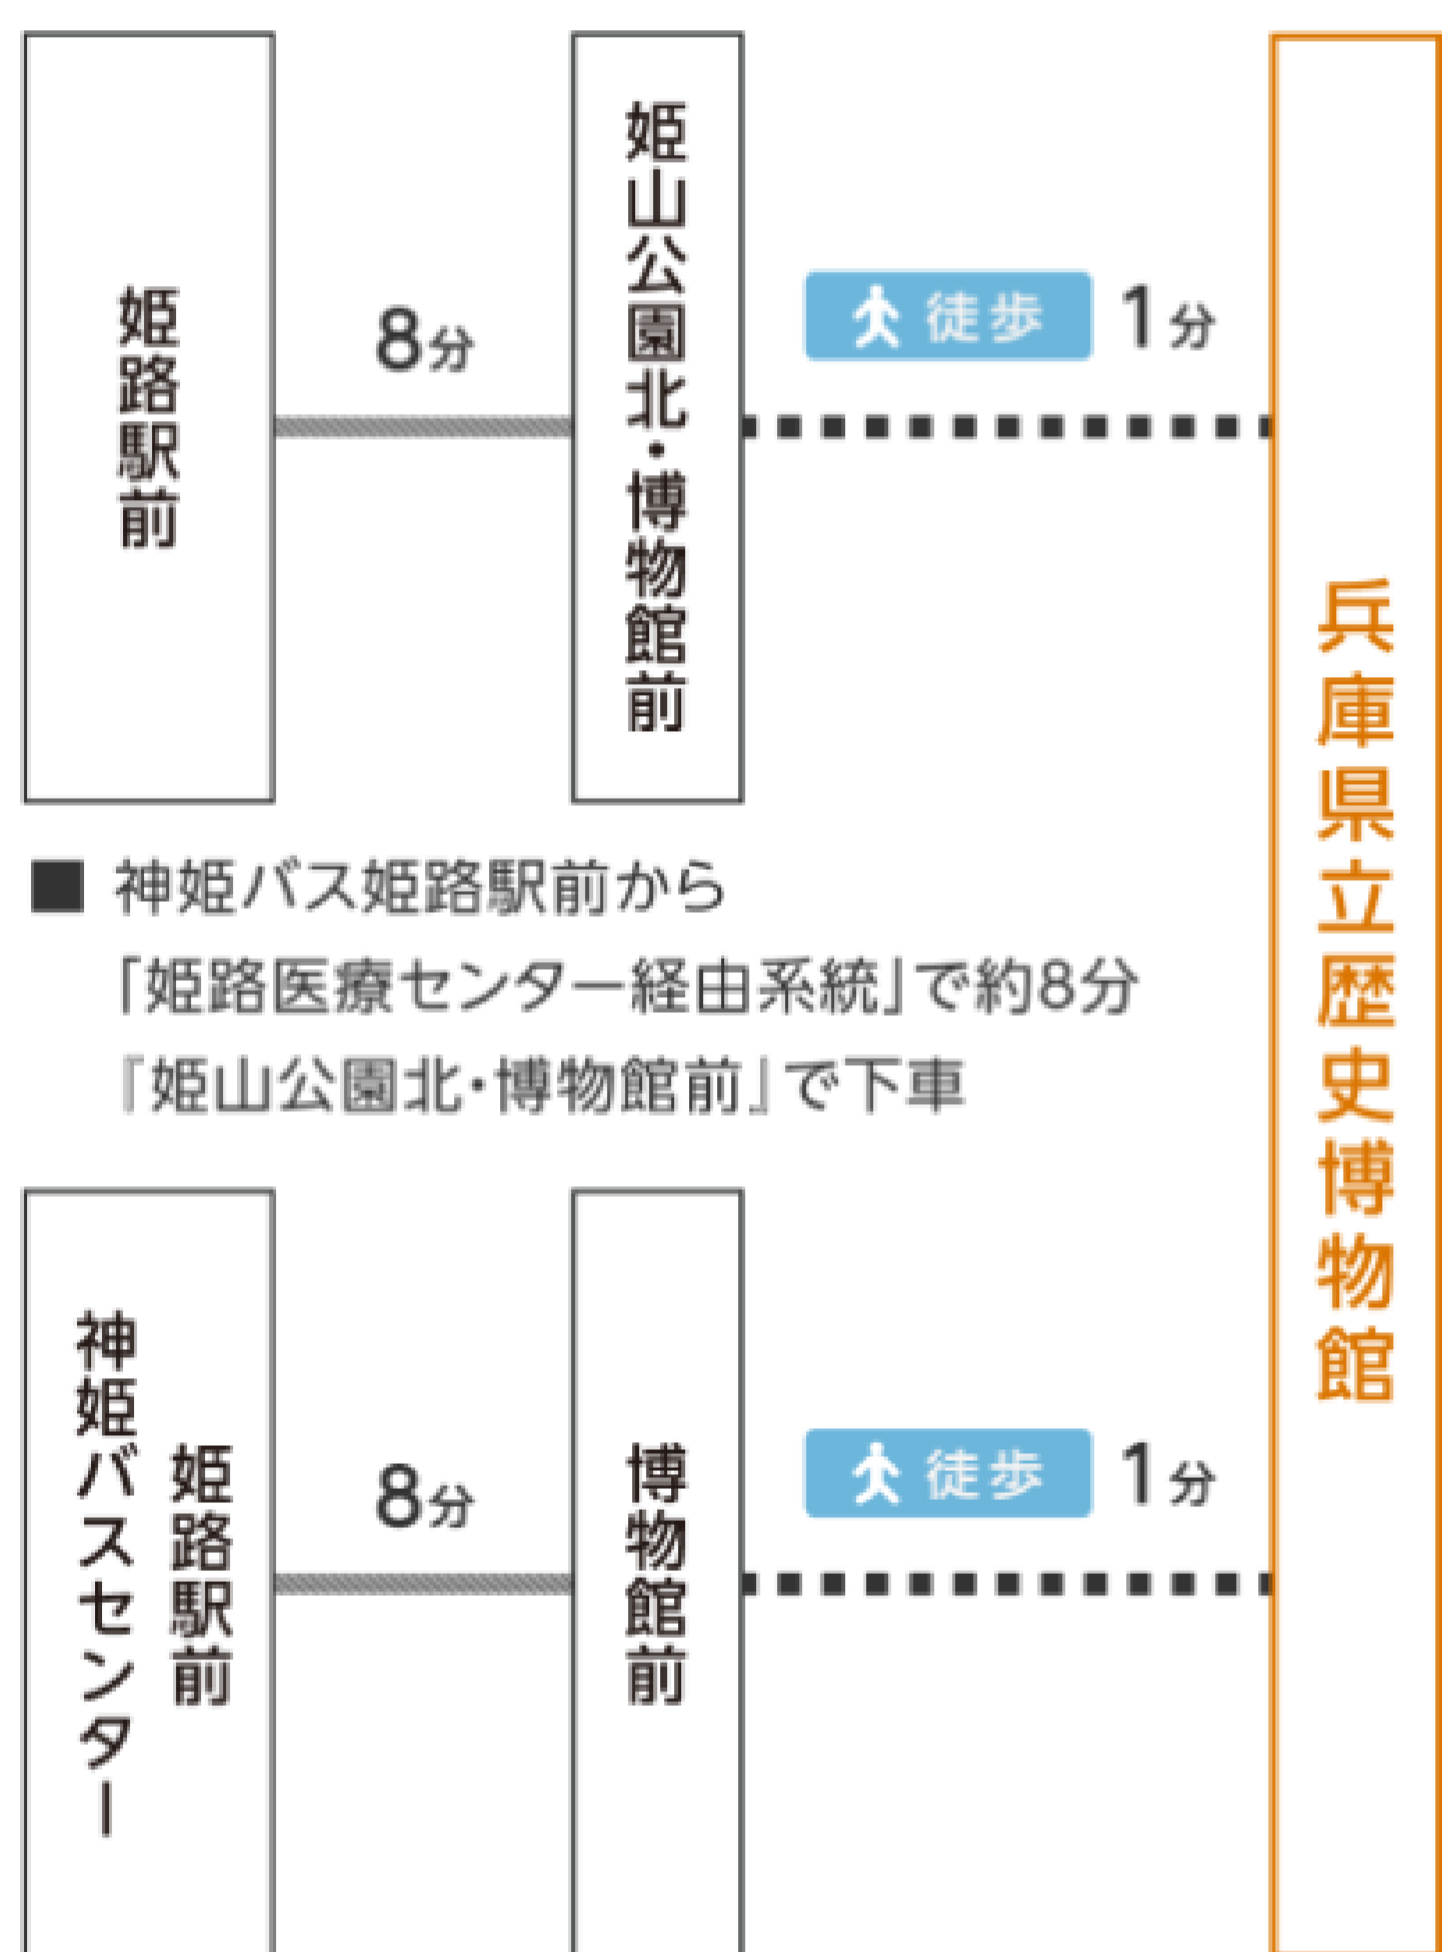

各交通機関からのアクセス

電車をご利用の場合

■ JR新快速で三ノ宮駅から姫路駅まで37分
JR大阪駅から姫路駅まで57分(最速)

JR三ノ宮からお越しの方はこちら

■ 阪神山陽直通特急で阪神神戸三宮駅から山陽姫路駅まで63分
阪神大阪梅田駅から山陽姫路駅まで98分(最速)

阪急神戸三宮からお越しの方はこちら

バスをご利用の場合

バス乗り場

時刻表

城周辺観光ループバスの詳細情報

車をご利用の場合

P 駐車場

歴史博物館には駐車場はありません。有料駐車場[P]をご利用ください。[姫路市営 城の北、姫山、大手門] 利用料金については、駐車場管理センター (TEL: 079-281-8338) へお問い合わせください。大型バスでご来館の場合は、事前に歴史博物館にご連絡ください。

アクセスマップ